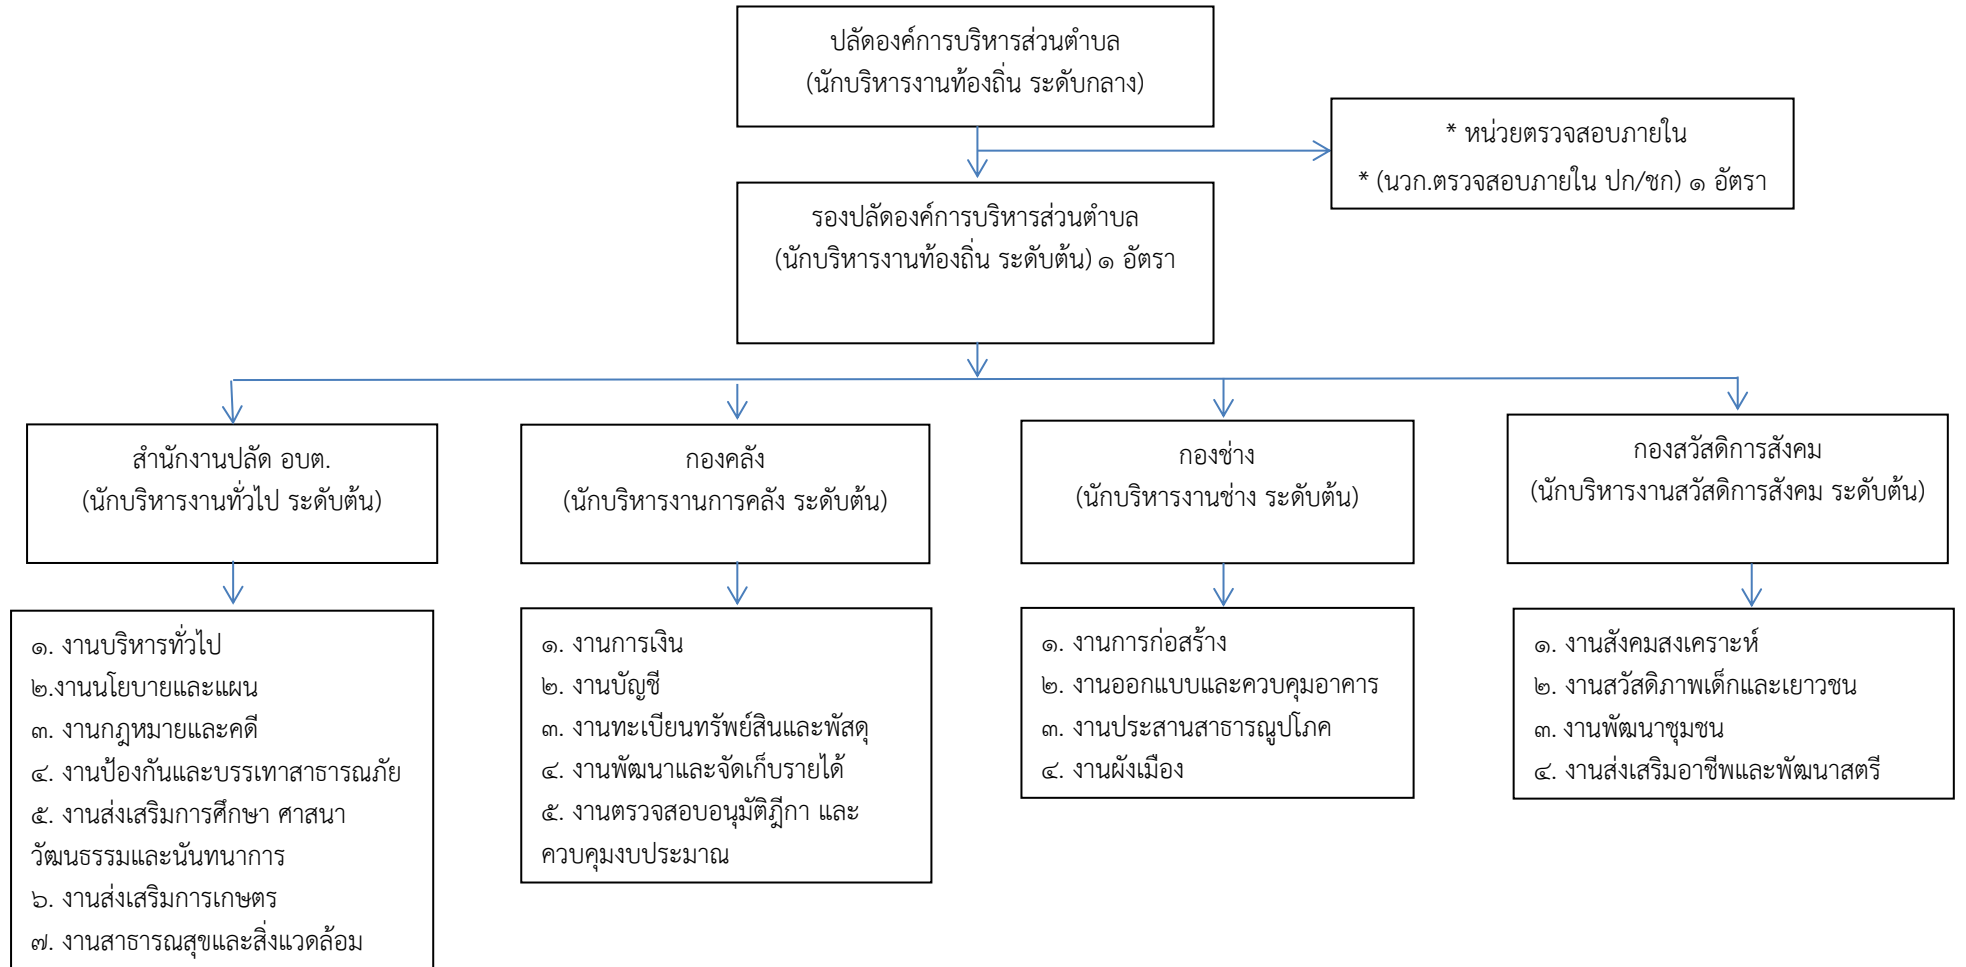

แผนภูมิโครงสร้างส่วนราชการแนบท้ายประกาศองค์การบริหารส่วนตำบลหายโศก อำเภอบ้านผือ จังหวัดอุดรธานี

ลงวันที่ ๑ มิถุนายน ๒๕๖๔

กรอบโครงสร้างส่วนราชการขององค์การบริหารส่วนตำบล

หมายเหตุ \* กำหนดเพิ่มเติม